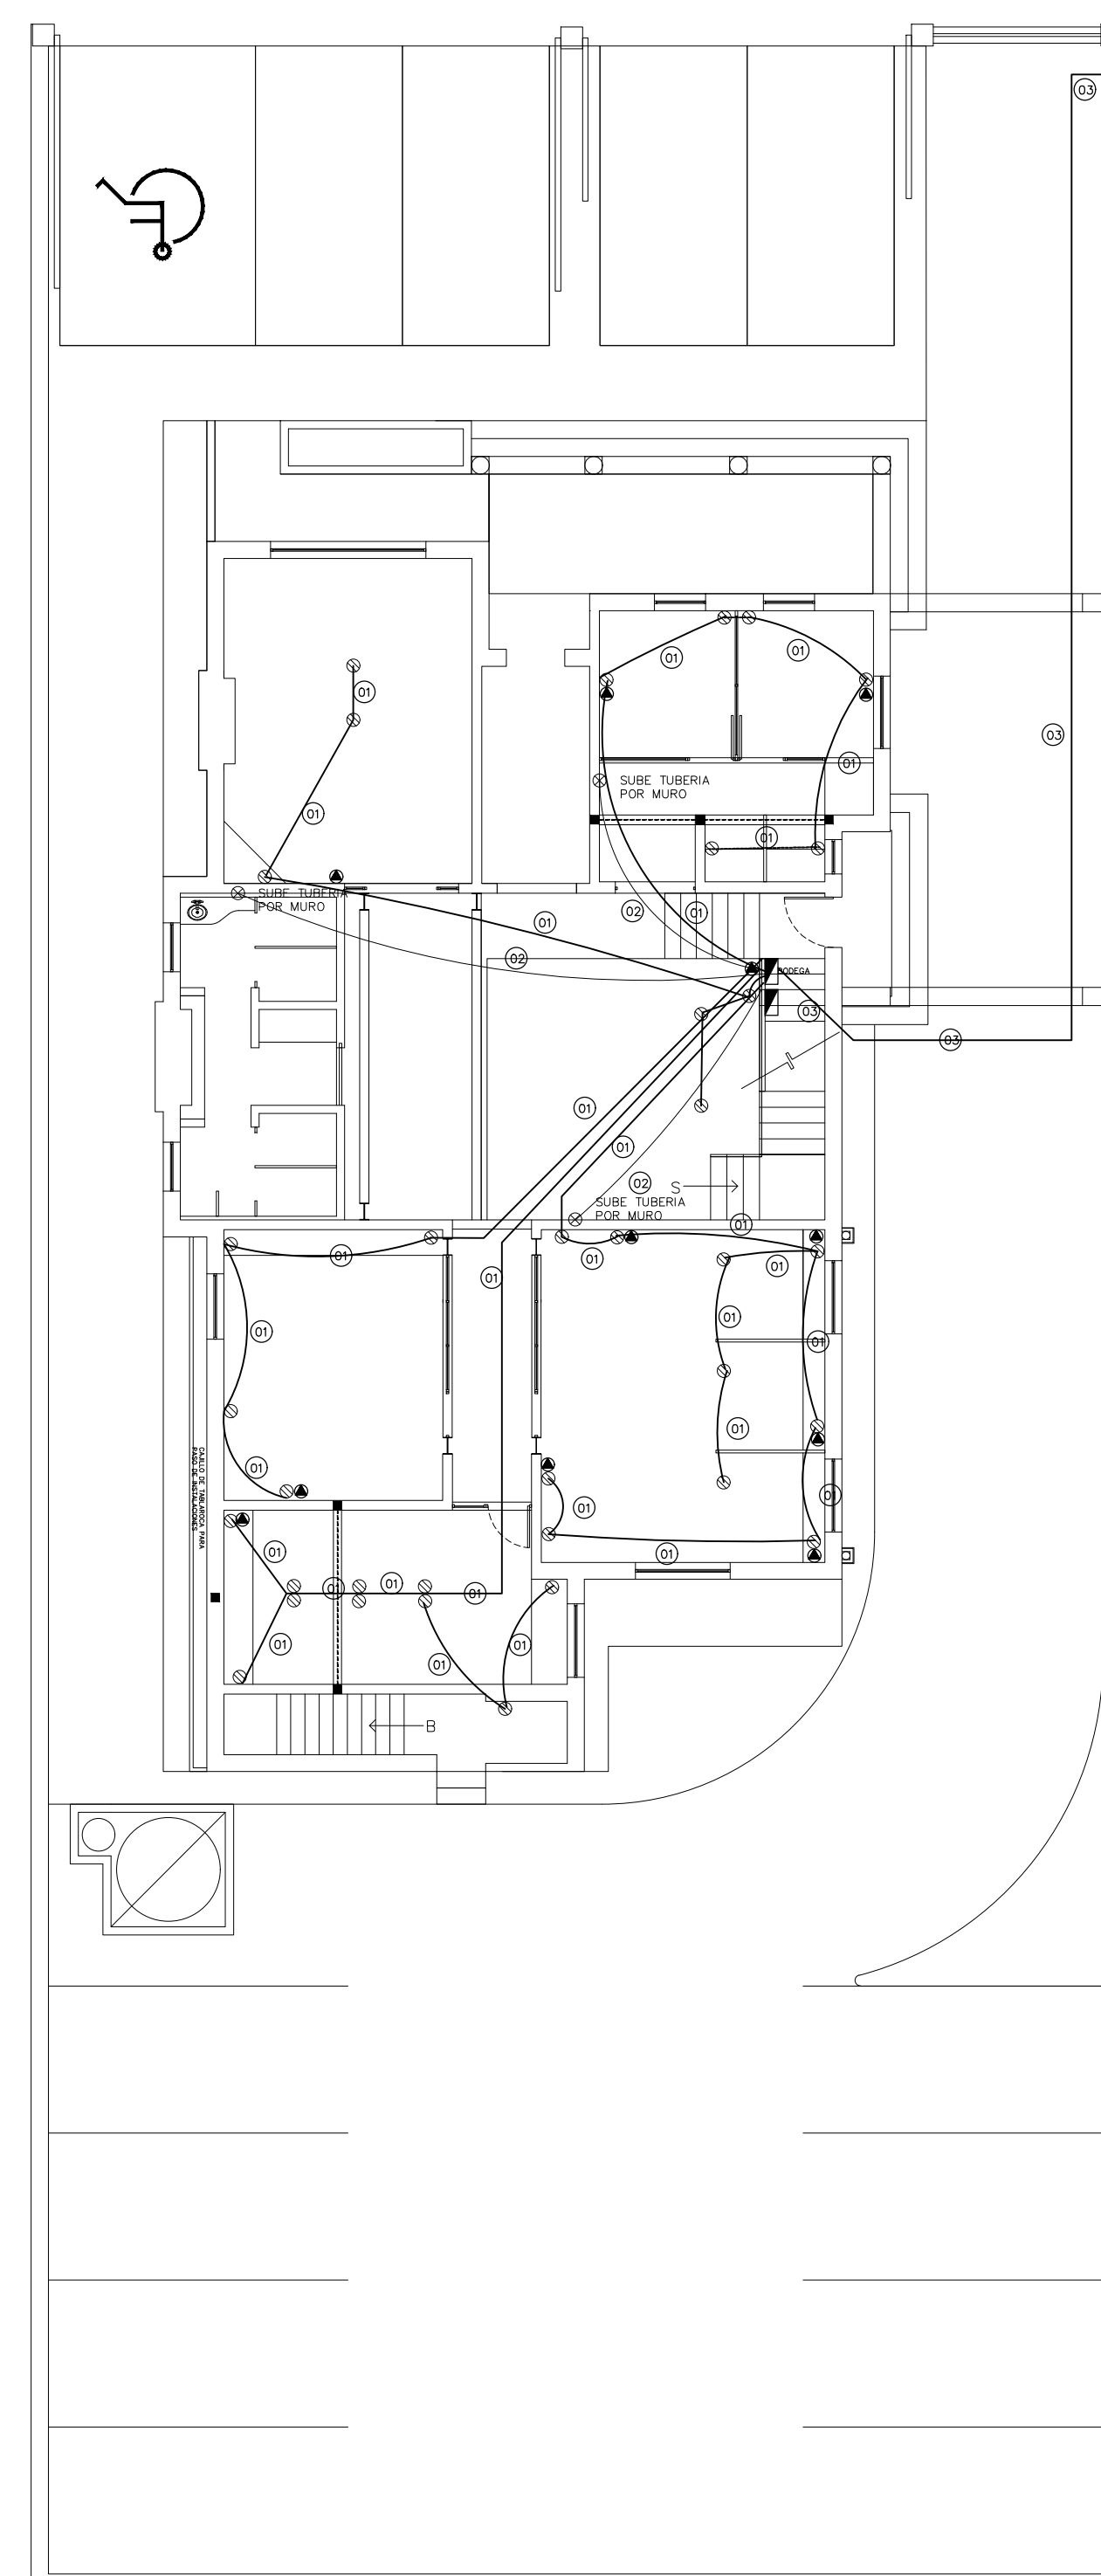

PLANTA BAJA DE CONTACTOS Y VOZ Y DATOS
ESC. 1/125