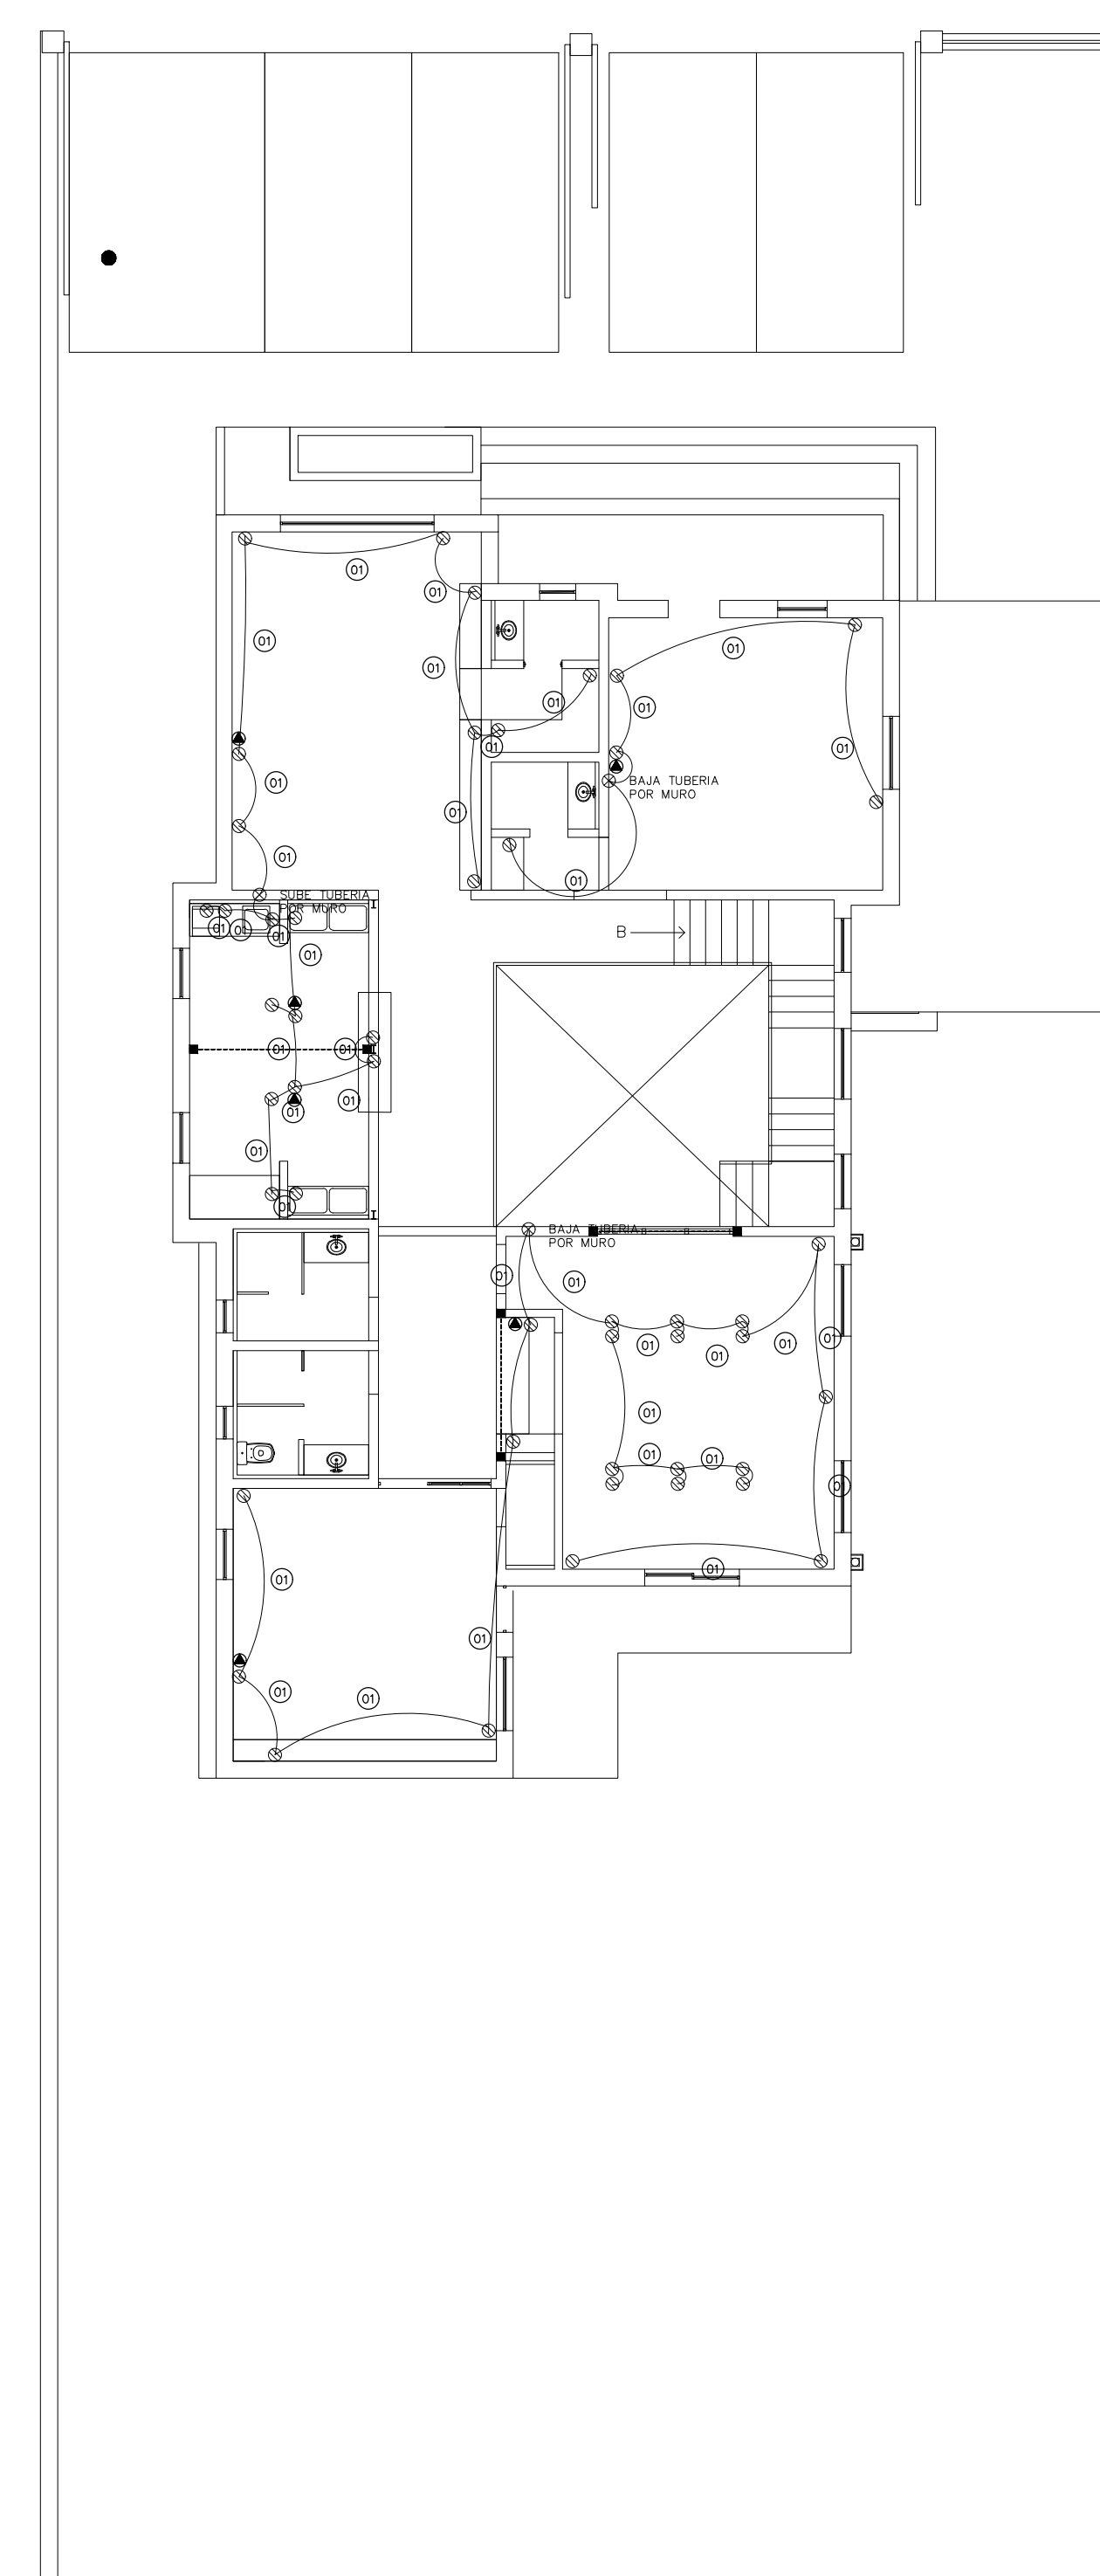

PLANTA ALTA DE CONTACTOS Y VOZ Y DATOS
ESC. 1/125

CÓDIGO DE CABLEADO

① 2-14 THW-LS (F,N) 1-14 THW-LS (T) Tubo 16 mm	② 2-14 THW-LS (F,R) 1-14 THW-LS (T) Tubo 16 mm
③ 3-14 THW-LS (F,R,N) 1-14 THW-LS (T) Tubo 16 mm	④ 4-14 THW-LS (F,2R,N) 1-14 THW-LS (T) Tubo 16 mm
⑤ 2-12 THW-LS (F,N) 1-12 THW-LS (T) Tubo 16 mm	⑥ 2-12 THW-LS (F,N) 1-14 THW-LS (R) 1-12 THW-LS (T) Tubo 16 mm
⑦ 4-14 THW-LS (F,3R) 1-14 THW-LS (T) Tubo 16 mm	⑧ 4-12 THW-LS (2F,2N) 1-12 THW-LS (T) Tubo 21 mm
⑨ 3-14 THW-LS (2R,N) 1-14 THW-LS (T) Tubo 16 mm	⑩ 2-12 THW-LS (F,N) 2-14 THW-LS (2R) 1-12 THW-LS (T) Tubo 21 mm
⑪ 3-14 THW-LS (F,2R) 1-14 THW-LS (T) Tubo 16 mm	⑫ 2-12 THW-LS (F,N) 3-14 THW-LS (3R) 1-12 THW-LS (T) Tubo 16 mm

TUBERÍA NO INDICADA SERÁ:
2-14 THW-LS (R,N)
1-14 THW-LS (T)
Tubo 16 mm

SIMBOLOGIA

●	CANDIL MIRÓ 1100X550MM 10X40W E26, COLOR NEGRO BK/AM. MARCA QUOR.
⊗	LUMINARIO COLGANTE DEUCE E1044-138PC, 18SBR, DE 10.5"X6.75", COLOR CROMO PULIDO CON CRISTAL TRASLÚCIDO, 5W G9 LED 3000K, MARCA ET2.
○	LUMINARIO DECORATIVO EN ALUMINIO DE SUSPENDER CON DIFUSOR ACRÍLICO, CÓD. RE8042BBCB, 48W, 127-220V, DE Ø611mm x 1164mm DE ALTO, MARCA CONSTRULITA.
⊕	LUMINARIO COLGANTE DE EXTERIOR SANTIAGO FTL-6003/N, 60W, 100-240V, COLOR NEGRO, DE 156mm x 399mm, MARCA TECNOLITE.
⊕	LUMINARIO COLGANTE ARTEMISA II 20CTL88181MYCT, 6W, 100-240V, TERMINADO CRISTAL TRANSPARENTE MARCA TECNOLITE.
⊕	LUMINARIO PARA SUSPENDER EN ALUMINIO EXTRUIDO CON DIFUSOR ACRÍLICO OPALINO. ATENUACIÓN 0-10V, 72W, 127-277V, 1213mm x 603mm, CÓD. OF1099BBNA, MARCA CONSTRULITA.
⊕	LUMINARIO ANSER FC-LEDRL/004/30, 16W, 100-240V, MARCA TECNOLITE.
⊕	LUMINARIO PARA EXTERIOR EN ALUMINIO, REFLECTOR DE ALUMINIO CON PROTECTOR Y DIFUSOR DE VIDRIO, COLOR NEGRO, 22W, 127-220V, CÓD. 0U6092FBCB, 175mm x 175mm CON Ø110mm, MARCA CONSTRULITA.

SIMBOLOGIA

⊙	SPOT BLANCO PARA PLAFON C01189BBFD. LUMINARIO DE INTERIOR LED, EMPOTRABLE, DE ALUMINIO 5000 K, ATENUABLE 0-10 V 13W. MARCA CONSTRULITA
⊞	LUMINARIO LED 61x61 TIPO EMPOTRAR 40W MARCA TECNOLITE
⊞	APAGADOR SENCILLO 15A. 127V, MARCA LEVITON.
⊞	APAGADOR DOBLE 15A. 127V, MARCA LEVITON.
⊞	APAGADOR TRIPLE 15A. 127V, MARCA LEVITON.
⊞	APAGADOR DOS POLOS DE 15A 220V CAT. MCA. LEVITON.
⊞	CENTRO DE CARGA
▲	SALIDA EN MURO PARA TELÉFONO.
▲	SALIDA EN PISO PARA TELÉFONO.
⊞	CONTACTO EN MURO DOBLE POLARIZADO .
⊞	CONTACTO EN PISO DOBLE POLARIZADO .
⋯	CANALIZACION POR PISO A BASE DE TUBERIA CONDUIT PVC SERVICIO PESADO.

PROYECTO:

CONSULTOR INMOBILIARIO

LOCALIZACION DE LA CIUDAD

LOCALIZACION EN LA ZONA:

NOMBRE DEL PROYECTO:

OFICINAS
CEDH

UBICACIÓN:

SELLOS Y AUTORIZACIONES:

PROYECTO Y DIBUJO:

ARQ. ALEJANDRA TÉLLEZ
ARQ. MARLEN NEVAREZ
ING. LORENZO SOLANO

PERITO:

PLANO:
ELÉCTRICO

ESCALA:
INDICADA

ACOTACION:
METROS

FECHA:
DICIEMBRE 2020

EL
01