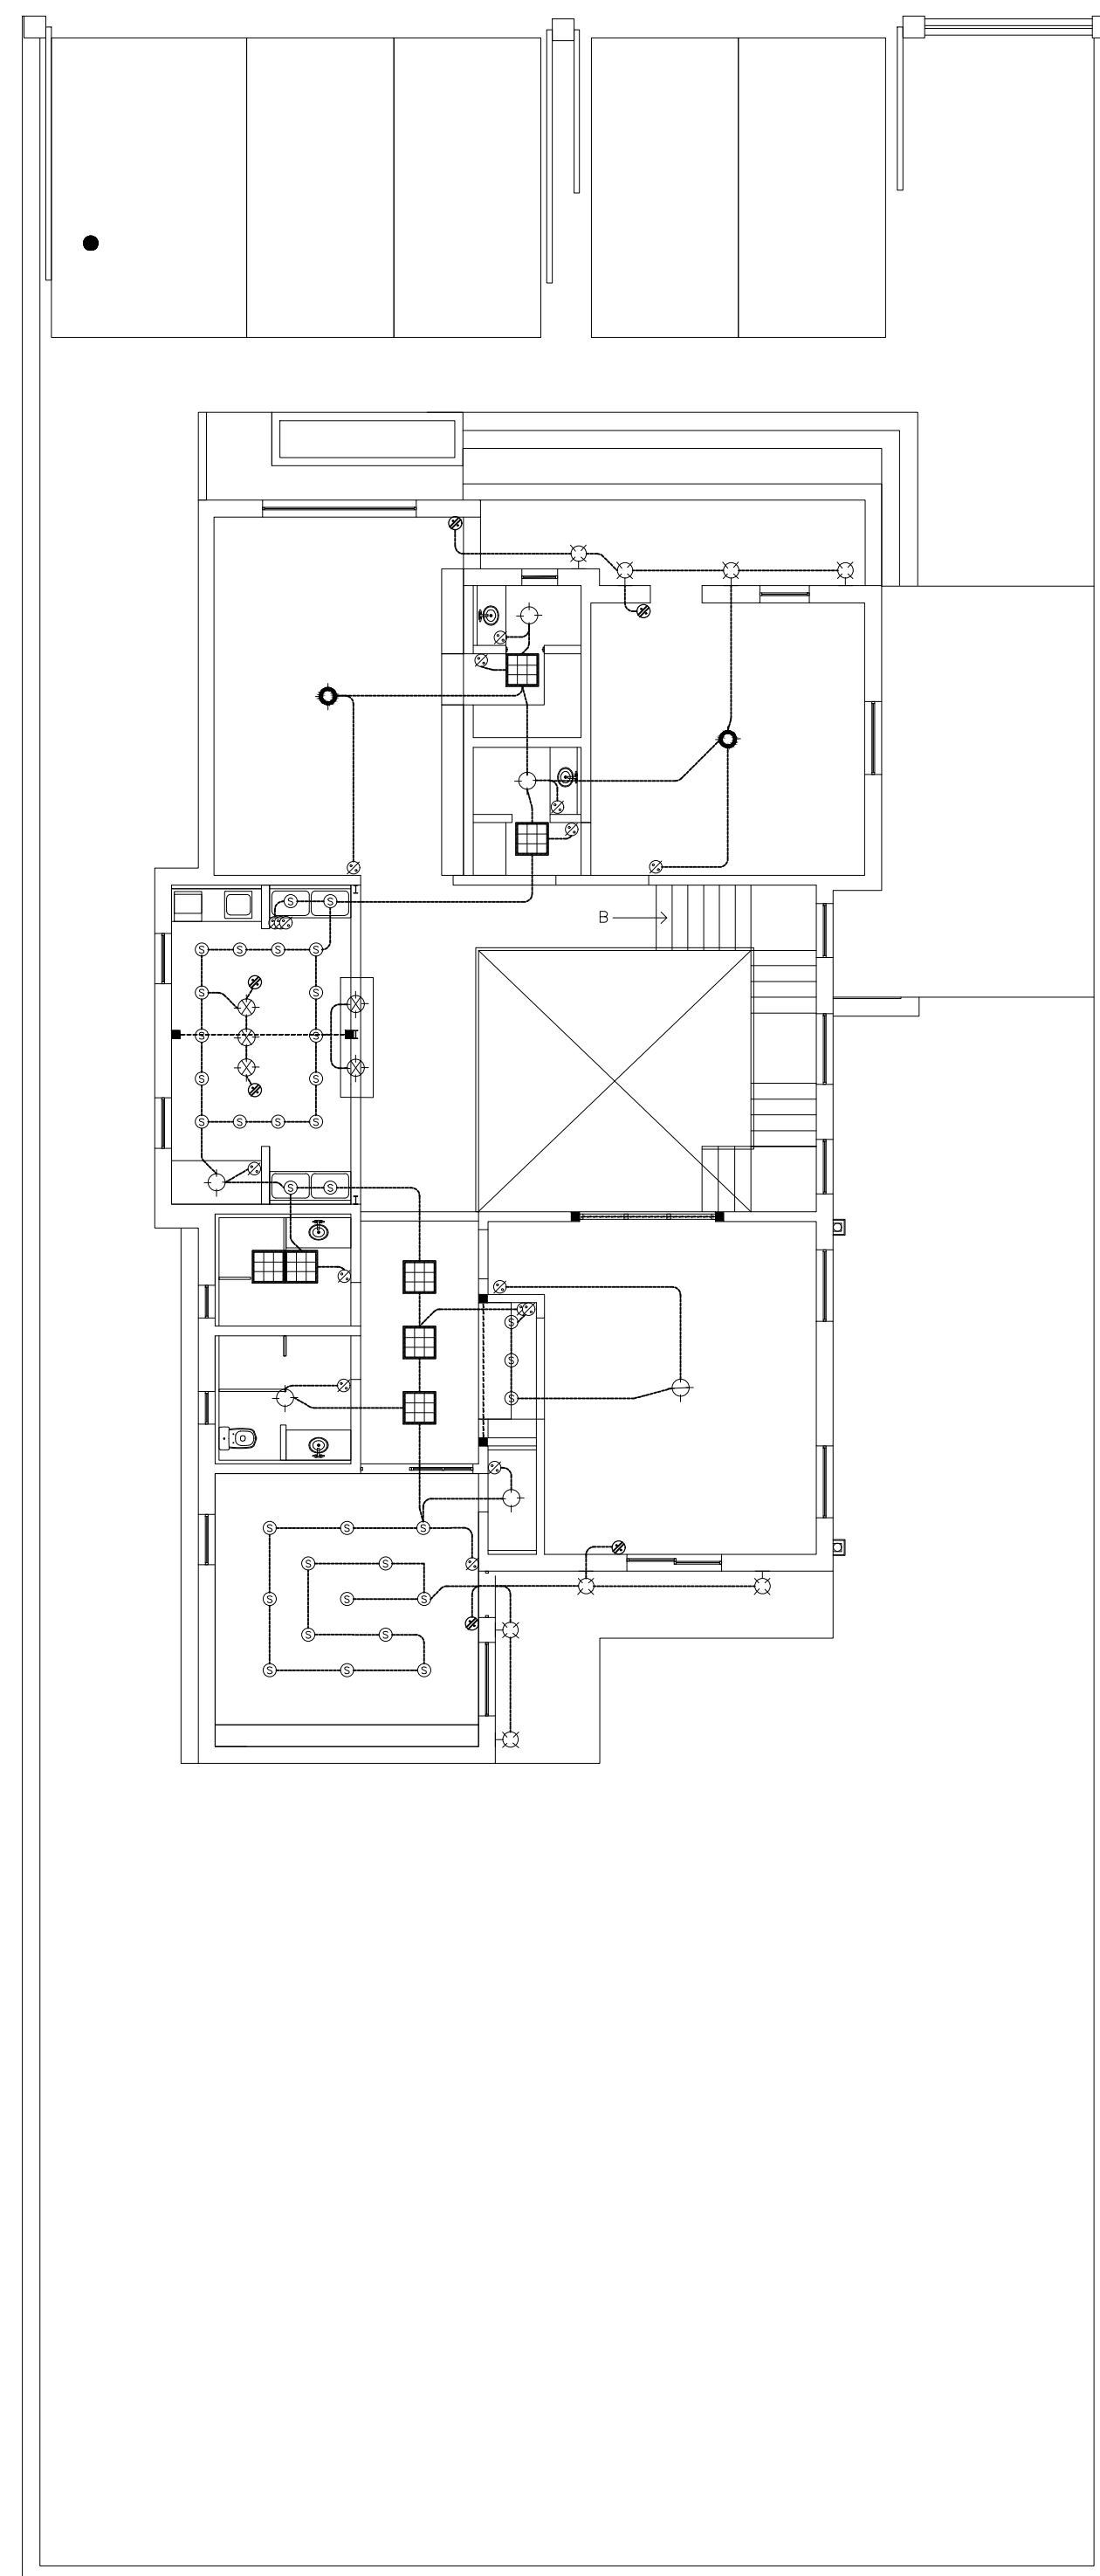

PLANTA ALTA DE ILUMINACIÓN
ESC. 1/125